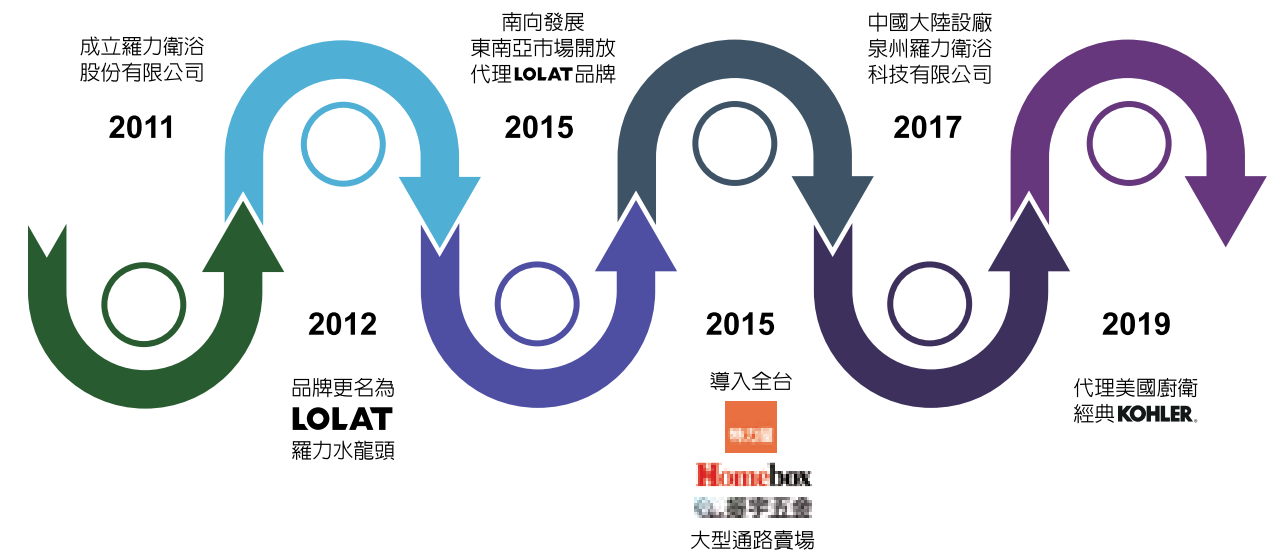

2022年7月

LOLAT

 **GOOD DESIGN**
日本G-MARK大賞

2022

LOLAT

羅力衛浴股份有限公司
www.lolat.com.tw
精品銅器股份有限公司

LOLAT

匠心一甲子，傳承一世情

歷史沿革

LOLAT 秉著一甲子的職人匠心，
在技術與服務上不斷精進與拓展；
將傳承超過三十年的匠心叢思，持
續突破創新。

功能介紹

兩段式切換

出水切換不受水壓限制。

兩用掛座

蓮蓬頭掛座，角度可任意調整掛勾設計可懸掛沐浴用品。

抽拉式出水管