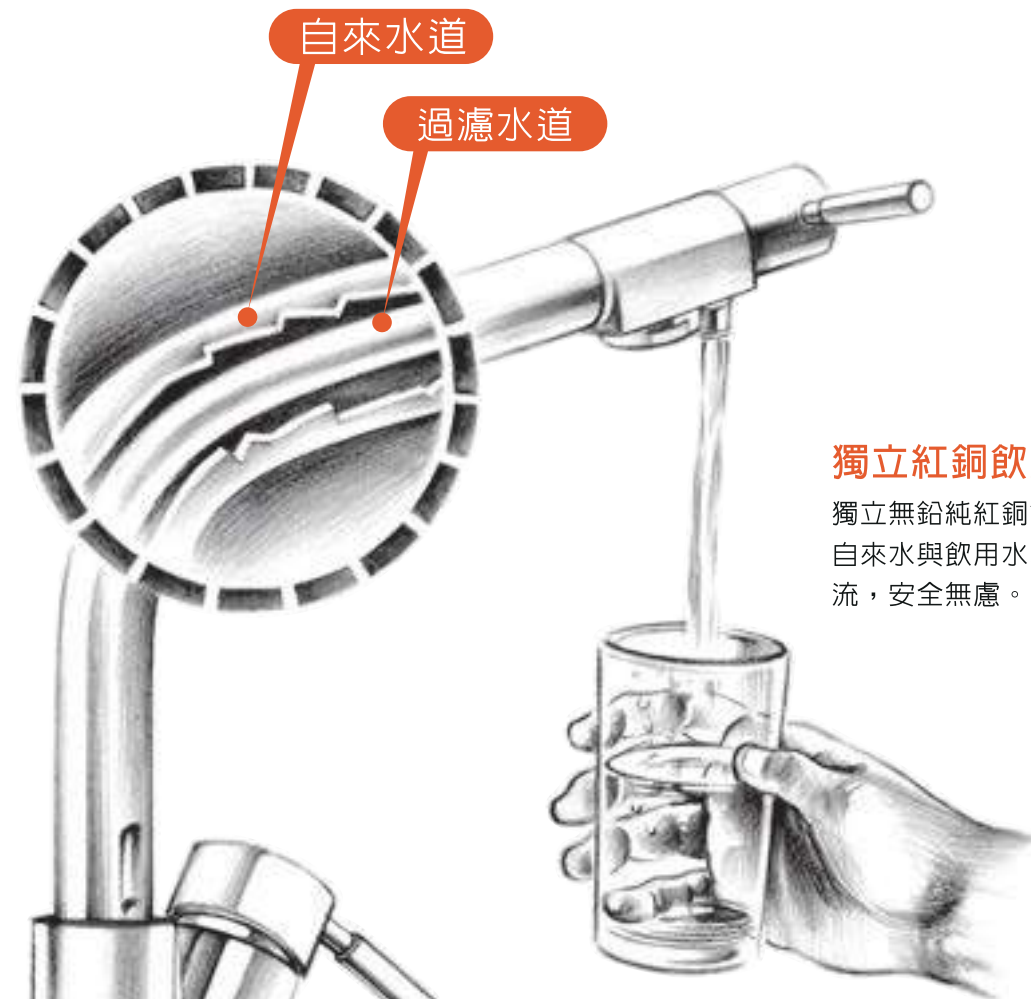

NSF 通過美國全國衛生基金會
NSF61-9飲水安全國際認證

獨立紅銅飲用水道

獨立無鉛純紅銅飲用水道，
自來水與飲用水水道獨立分
流，安全無慮。

BNN1257-LF
無鉛臉盆水龍頭
專利：D143245
銅P管-A排拉桿式落水
NT\$ 8,200
銅P管-1 1/2" A排拉桿式落水
NT\$ 8,600

BNN1257-LF
無鉛臉盆水龍頭
專利：D143245
銅P管-彈跳式落水
NT\$ 8,000
銅P管-1 1/2" 彈跳式落水
NT\$ 8,500