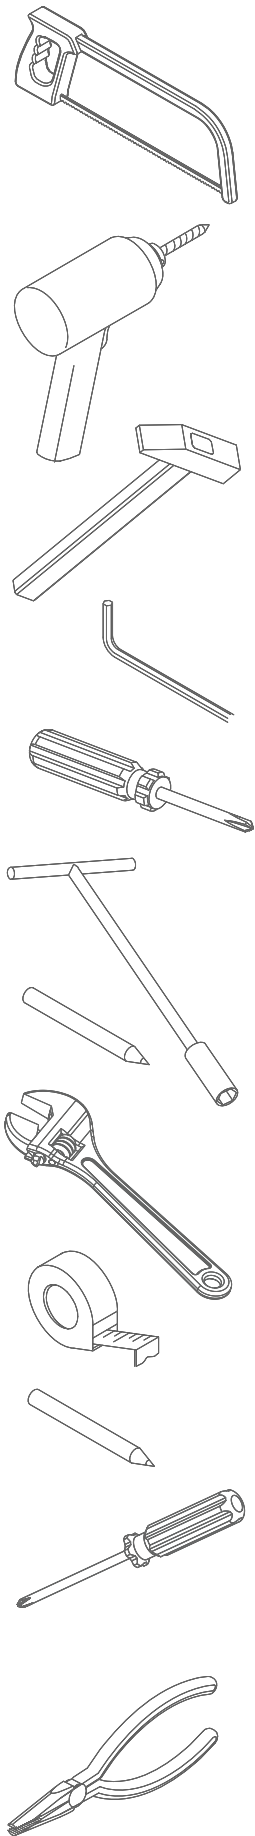

精細工藝 極致美感

不只不鏽，更不易髒
免勤保養，好事成雙