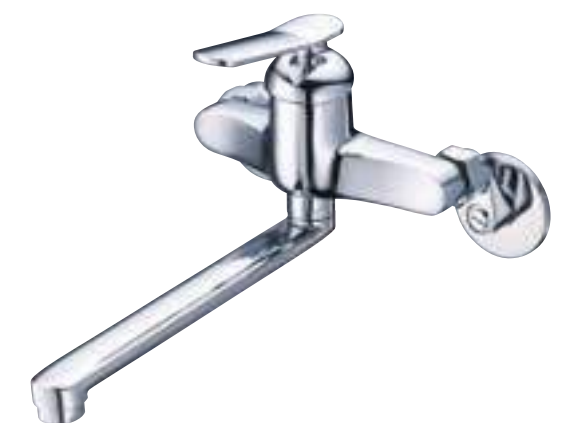

KWN1259-LF
無鉛壁式廚房水龍頭
專利：D143245
NT$ 6,500