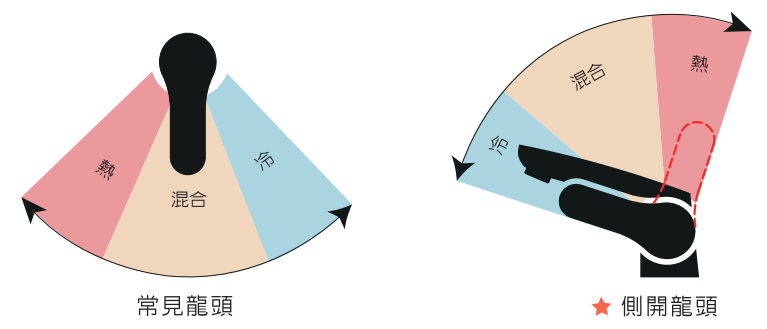

BNR1327
單槍臉盆水龍頭
銅P管-彈跳式落水
NT\$ 7,500
銅P管-1 1/2"彈跳式落水
NT\$ 8,000

BNR1327
單槍臉盆水龍頭
銅P管-A排拉桿式落水
NT\$ 8,000
銅P管-1 1/2" A排拉桿式落水
NT\$ 8,500

SNR1326H
單槍沐浴水龍頭
專利：M453759 . M494581
NT\$ 9,200
(沐浴球示意圖)

玉潤 捨去鋒利的邊角與易藏汙的曲折，
得來玉般的溫潤與穩重的舒適手感。

BNM1487
單槍臉盆水龍頭
銅P管-彈跳式落水
NT\$ 6,900
銅P管-1 1/2"彈跳式落水
NT\$ 7,300

BNM1487
單槍臉盆水龍頭
銅P管-A排拉桿式落水
NT\$ 7,300
銅P管-1 1/2" A排拉桿式落水
NT\$ 7,800

► 情境圖僅供參考，實際販賣商品以目錄內型號為主。

改變開關方向，有效減少能源浪費

龍頭啟動，常在無意間使熱水器作動，因而產生能源浪費。側開龍頭改變開關方向，能防止熱水器不必要的啟動，節省瓦斯耗費，有效減少二氧化碳的排放。