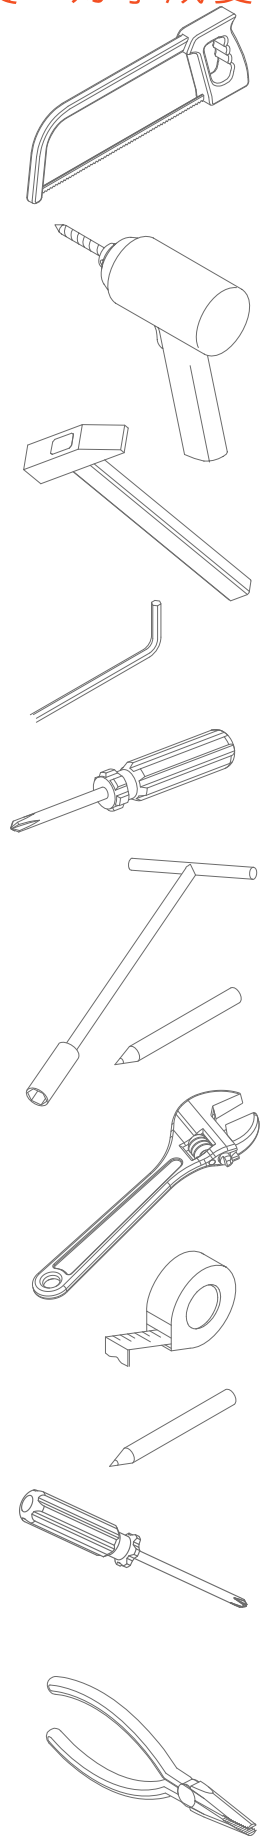

不只不鏽，更不易髒
免勤保養，好事成雙