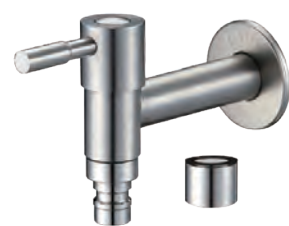

 **LWC1884**
不鏽鋼皮管長栓
NT\$ 1,000

 **BWT81078**
三件式花系列臉盆水龍頭
NT\$ 17,300

 **TWT81049**
三件式花系列浴缸水龍頭
NT\$ 17,300

 **LWC1885**
不鏽鋼整流器長栓
NT\$ 1,000

 **LWC1888**
不鏽鋼加長型皮管長栓
NT\$ 1,100

 **L1887**
不鏽鋼加長型長栓
NT\$ 1,550

 **BNT81088**
單槍花系列臉盆水龍頭
專利：D121918
NT\$ 12,000

本頁期貨商品

隱藏設計，釋放空間；低調內斂，品味無限

SCP0915G

單槍嵌式二出水龍頭

專利：M357461、M491432

NT\$ 21,500

SCP0915K