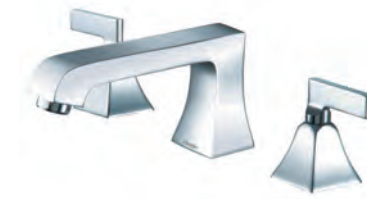

TWE84049
三件式新古典方浴缸水龍頭
NT$ 15,500