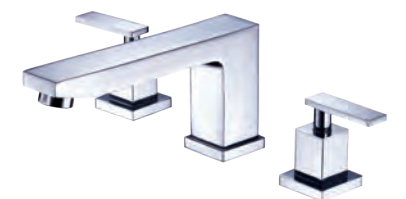

TWC84249
三件式簡約方浴缸水龍頭
NT$ 17,000