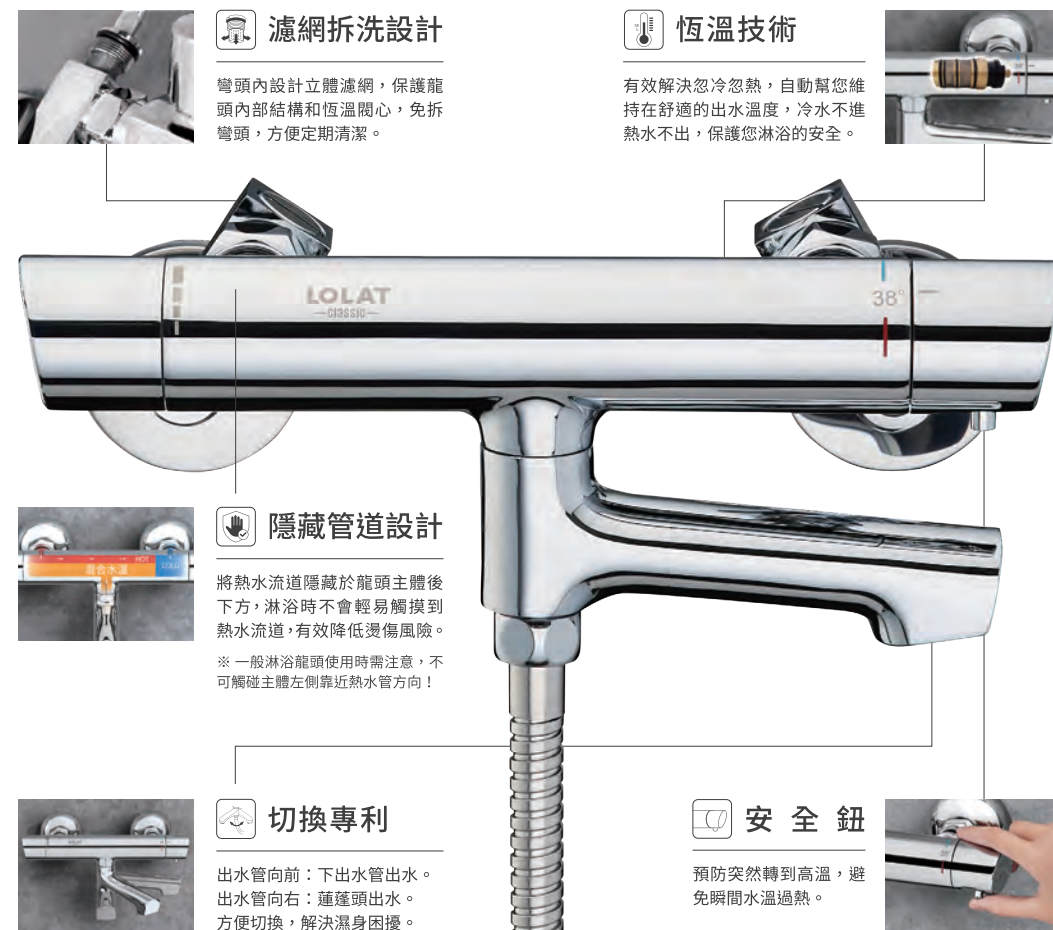

抽拉式出水管
隱藏式內管，美觀又大方。出水管可拉出，清洗方便，無死角。

整合淨水
整合淨水管道，提供淨水與洗滌雙能，極面空間及簡化。

切換專利
出水管朝前：下出水管出水。
出水管向右：蓮蓬頭出水。
方便切換、解決濕身困擾。

恆溫技術
有效解決忽冷忽熱，自動幫您維持在舒適的出水溫度，冷水不進熱水不出，保護您淋浴的安全。

側開臉盆水龍頭
開關把手保持前傾，冷水全開，輕鬆節能減碳。手背輕推開啟，水花不噴濺，清潔好整理。

隱藏管道設計
將熱水流道隱藏於龍頭主體後下方，淋浴時不會輕易觸摸到熱水流道，有效降低燙傷風險。

※一般淋浴龍頭使用時需注意，不可觸碰主體左側靠近熱水管方向！

濾網拆洗設計
彎頭內設計立體濾網，保護龍頭內部結構和恆溫閥心，免拆彎頭，方便定期清潔。

認證標章

LF 無鉛標章
通過台灣標檢局 CN8088 檢驗，取得無鉛認證，確保飲水安全。

UPC 標章
Uniform Plumbing Code 是一套規範，用於指導建築物中的管道系統設計、安裝和維護。它確保這些管道系統在使用過程中是安全、有效和環保的。

獎項

GOOD DESIGN 優良設計獎
被列入世界四大設計獎項之一，有「東方設計奧斯卡獎」美譽的日本「優良設計獎」。

經濟部創新研究獎
給予從事創新研究有具體成效之中小企業獎勵。

· 左圖：STP2202H 恆溫小淋浴水龍頭
· 右圖：STP2203H 恆溫小淋浴水龍頭
【此產品另配置溫控的專用變頭】
情境圖僅供參考，實際販賣商品以目錄內型號為主

恆溫小淋浴水龍頭

一指切換，操作簡單

濾網拆洗設計

恆溫技術

隱藏管道設計

切換專利

安全鈕

· STP2203H 恆溫小淋浴水龍頭
 【此產品另配置溫控的專用彎頭】
 情境圖僅供參考，實際販賣商品以目錄內型號為主

情境圖僅供參考，實際販賣商品以目錄內型號為主

A2235AZZH
鋁合金置物架 (槍灰)
(可收折，安裝孔依實品)
L60 x W23 x H17cm
NT\$ 3,550

MA501
鋁合金置物鏡櫃
(安裝孔依實品)
L60 x W13 x H67cm
NT\$ 12,200