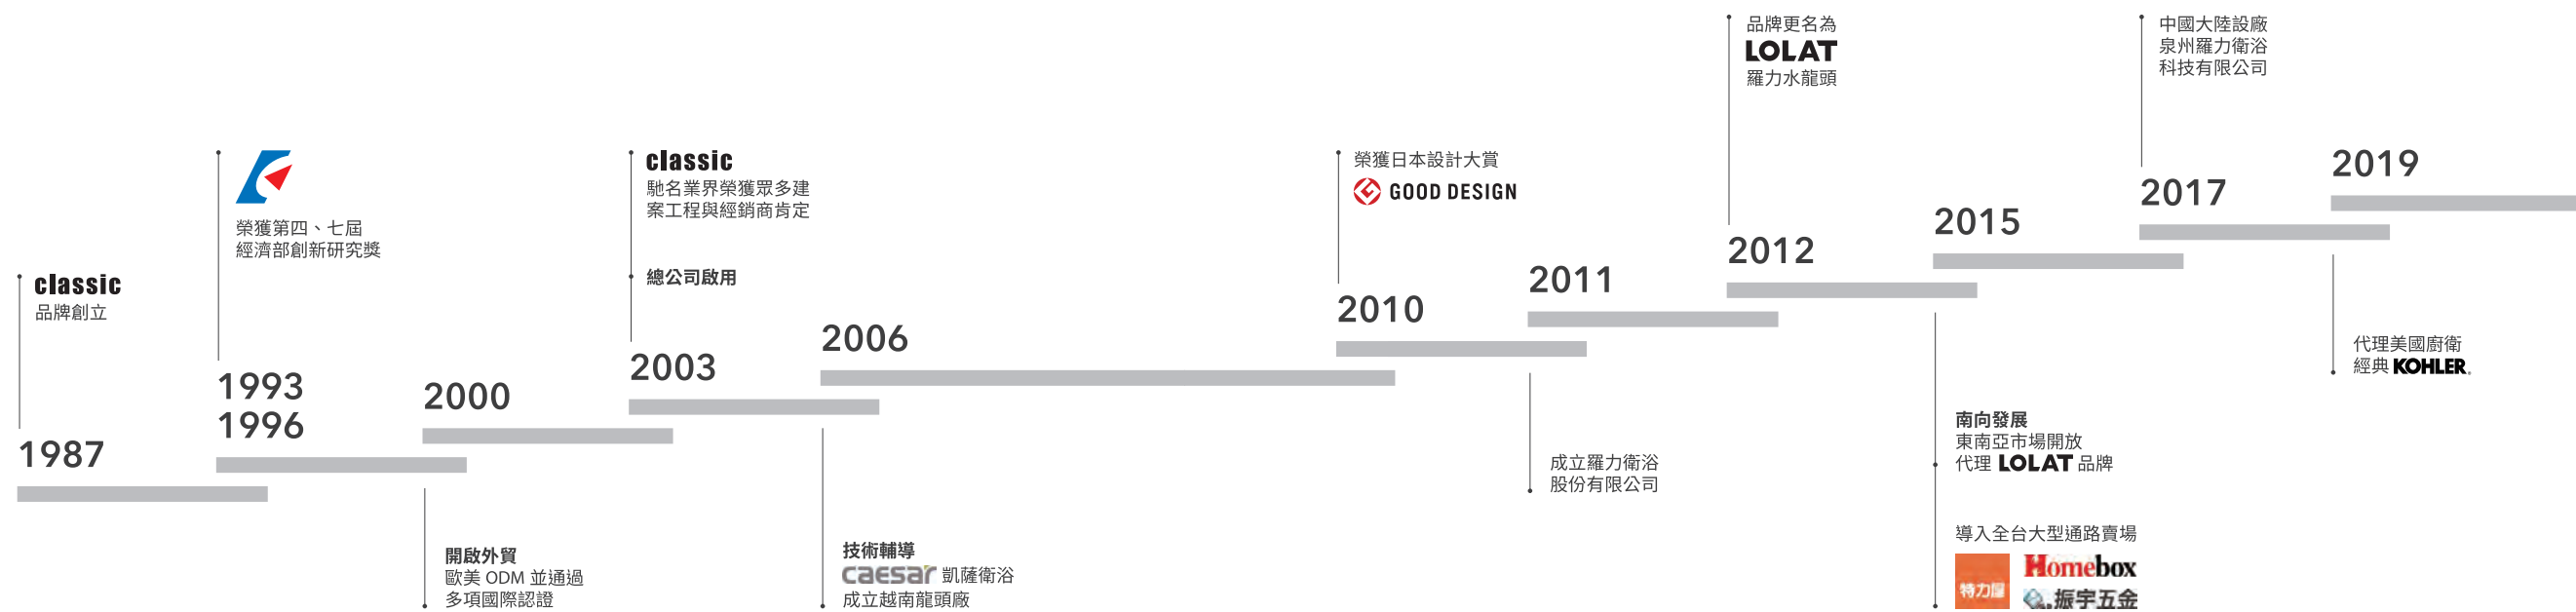

歷史沿革

LOLAT 堅持一甲子的職人精神，不斷精進技術與服務，拓展領域；
歷經傳承三十載匠心叢思，持續突破創新。

HISTORY

功能介紹

兩段式切換
出水切換不受水壓限制。

安全鈕
預防突然轉到高溫，避免瞬間水溫過熱。

兩用掛座
蓮蓬頭掛座，角度可任意調整，掛勾設計可懸掛沐浴用品。

大花灑
豐盈充沛的水量，能全面提升您淋浴的感受。